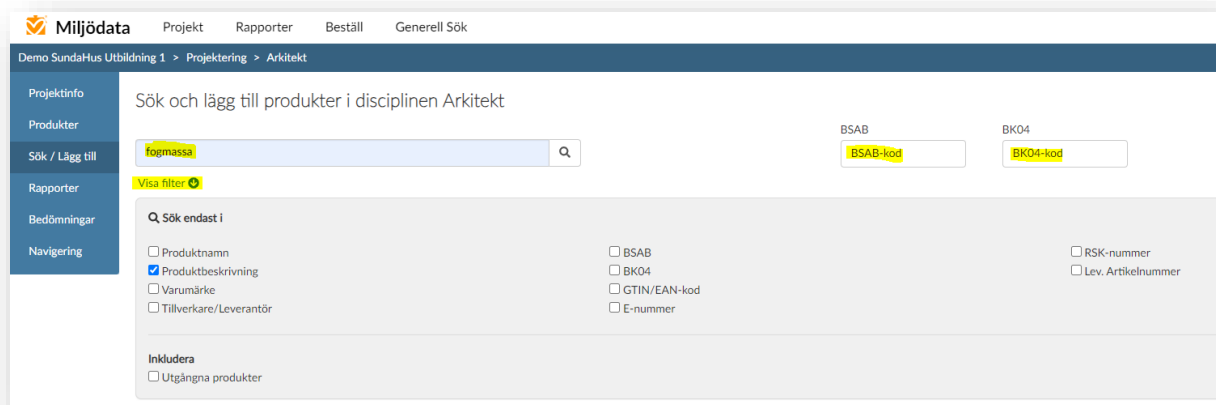

1. Sök t.ex. på "fogmassa" genom att skriva i sökfältet. För att smalna av sökningen kan du välja att söka inom en specifik BSAB-kod eller BK04-kod alternativt klicka i en av de checkboxar som visas när du expanderar "Visa filter" under sökfältet för att endast söka inom vald kategori.